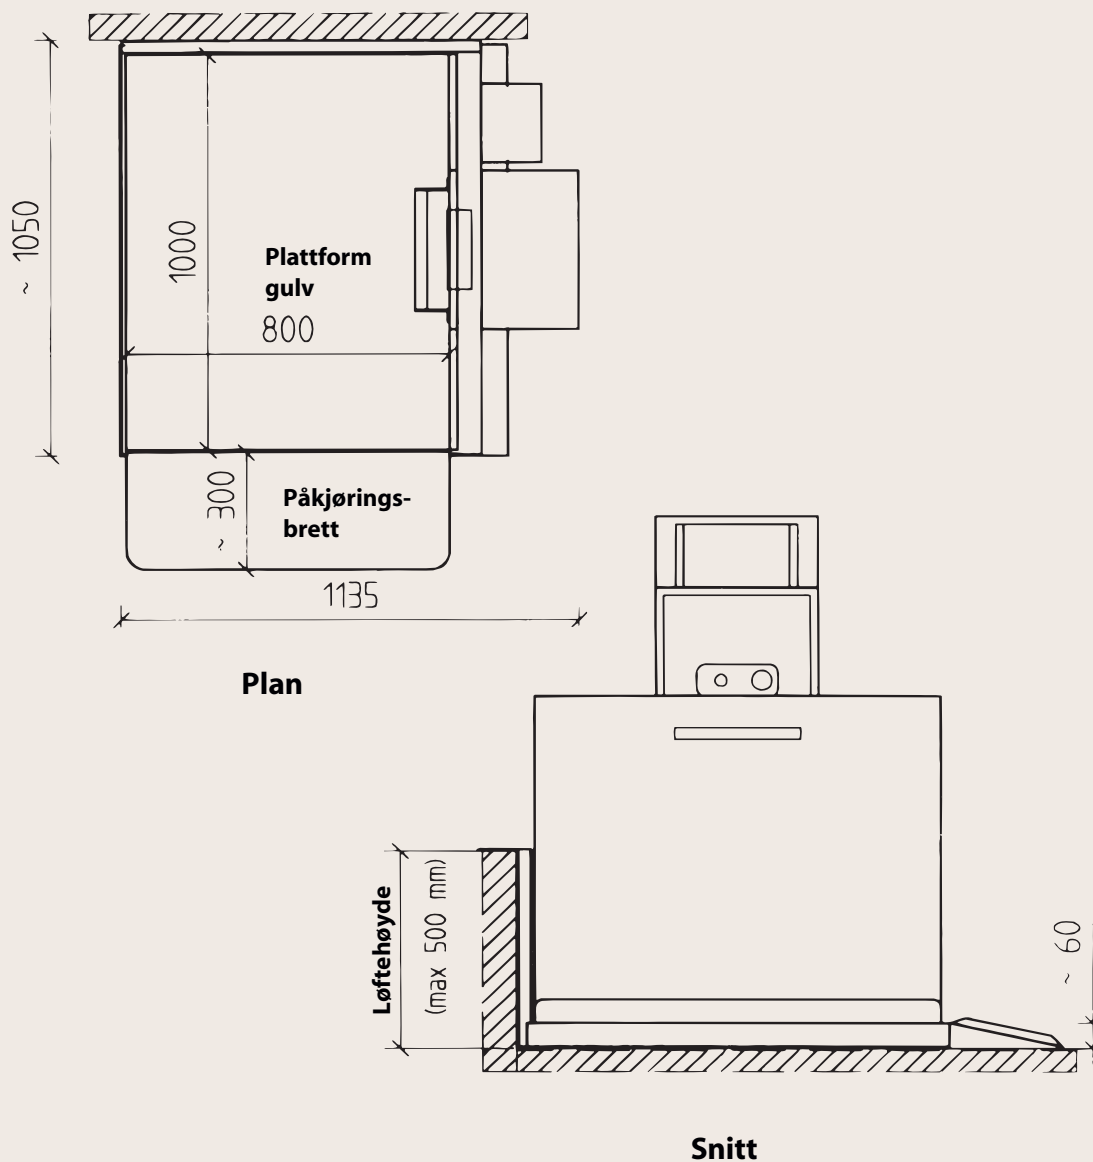

Tekniske data

Plattformareal (mm):	B x L = 800 x 1000 (avvikende mål på forespørsel)
Last:	250kg
Hastighet:	0,10 m/s
Løftehøyde:	500 mm max
Drivsystem:	Skrue og mutter
Motorstyring:	Frekvensstyring, 1 fase 230 V AC tilførsel
Manøvrssystem:	Påholden knapp
Overflatebehandling:	Pulverlakkert, standard hvit

Mini 500 er en typegodkjent plattformheis, spesialkonstruert for lave løftehøyder.

Mini 500 er beregnet for løftehøyder opp til 0,5 meter, der en vanlig B-heis eller en fastrampe blir for plasskrevende.