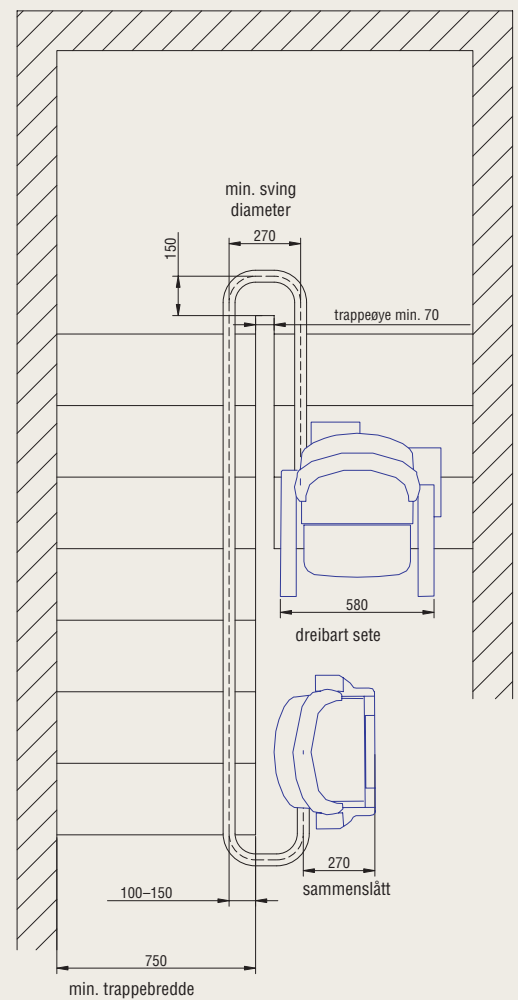

Spenning: 1 x 230V~ (for batterilader)

Effekt: ca 1500 W

10 A jordet stikkontakt frem til batterilader
legges av elektriker.

Last: 125 kg (standard) kan leveres med max last 180 kg.

Løftehøyde: Ubegrenset

Hastighet: ca 0,13 meter/sekund, dvs. ca 7,8 meter/min

– for trapper med sving

Access Hiro 160 har en rekke brukervennlige nyheter som møter krav til sikkerhet, komfort og pålitelighet. Med sitt enkle og pene design passer heisen inn i de fleste hjemmemiljøer. Selv i smale trapper er det plass til en Access Hiro 160. Når fotbrettet foldes opp i parkert stilling blir det god plass til gangtrafikk i trappen.

Alle Access Hiro 160 leveres med automatisk setesving (på toppen av trappen). Heisen kan kjøre i meget krappe svinger; helt ned til 25 centimeter i diameter.

Access Hiro 160 har standard brukervekt på 125 kilo, men kan leveres med brukervekter helt opp til 180 kilo på bestilling. Heisen kan også leveres for utendørs montering.