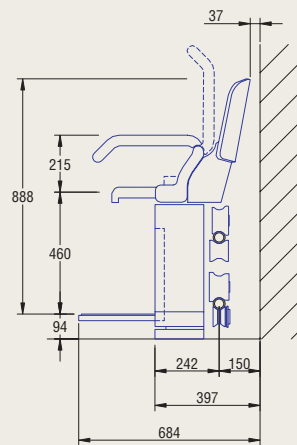

Spenning: 1 x 230V~ (for batterilader)

Effekt: ca 1500 W

10 A jordet stikkontakt frem til batterilader
legges av elektriker.

Last: 125 kg (standard) kan leveres med max last 180 kg.

Løftehøyde: Ubegrenset

Hastighet: ca 0,13 meter/sekund, dvs. ca 7,8 meter/min

– for trapper med sving

Access Hiro 160 har en rekke brukervennlige nyheter som møter krav til sikkerhet, komfort og pålitelighet. Med sitt enkle og pene design passer heisen inn i de fleste hjemmemiljøer. Selv i smale trapper er det plass til en Access Hiro 160. Når fotbrettet foldes opp i parkert stilling blir det god plass til gangtrafikk i trappen.

Alle Access Hiro 160 leveres med automatisk setesving (på toppen av trappen). Heisen kan kjøre i meget krappe svinger; helt ned til 25 centimeter i diameter.

Access Hiro 160 har standard brukervekt på 125 kilo, men kan leveres med brukervekter helt opp til 180 kilo på bestilling. Heisen kan også leveres for utendørs montering.