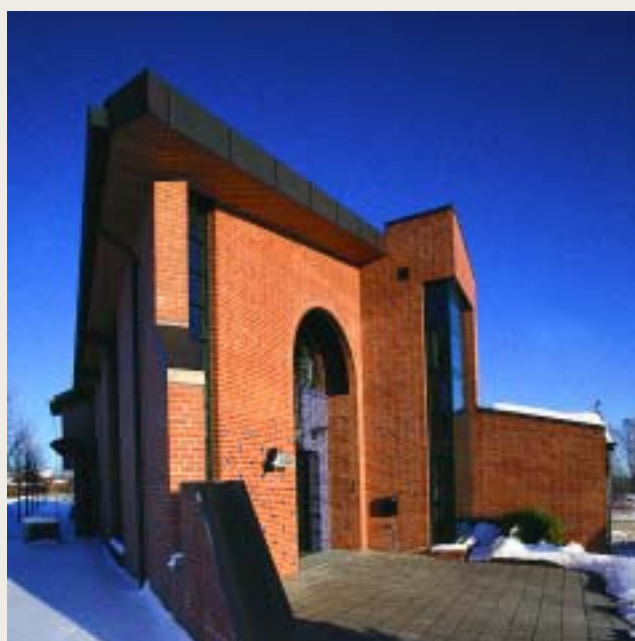

Access Trappeheiser AS

Postboks 430
N-2303 Hamar

Tlf.: 62 51 85 15
Fax: 62 51 85 03

trappeheiser@access-gruppen.no
www.access-gruppen.no

Besøksadresse: Aluvegen 95, 2319 Hamar