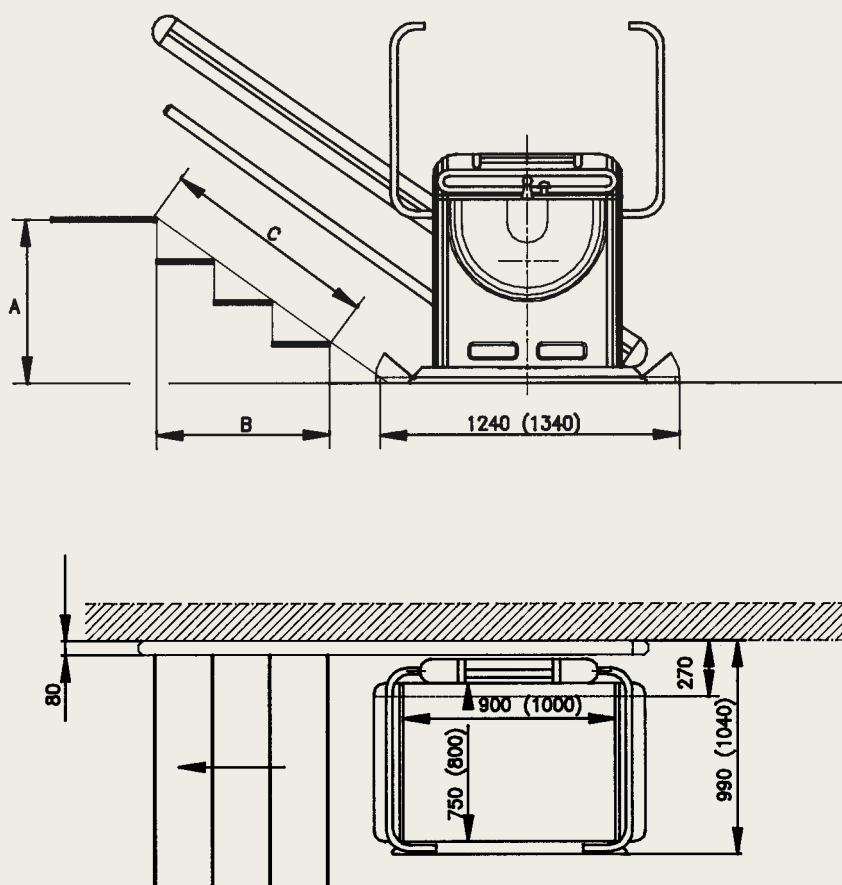

## Tekniske data

- Skinessystem i aluminium
- Kan høyre- og venstremonteres
- Kan leveres med mjukstart
- Tannhjul- / tannstagsdrift
- Manuell åpning av sikkerhetsbom ved evt. strømstans

Belastning: 225 kg  
Trappens stigning: 20–50 grader  
Hastighet: 0,1 m/s  
Veggskinne: Alu, 80 x 160 mm  
Drivmotor: 1 x 230V AC eller 3 x 230V AC  
Motor bommer: 24V DC  
Motor plattform: 24V DC

– for rette trapper  
ute og inne

**Ekstraustyr:**  
Påmontert klappsete  
Spesialfarger  
Ledsagerkontroll  
Annen plattformstørrelse  
Fjernstyring

Heisen er bygget for rette trapper, og kan monteres direkte på vegg eller på frittstående søyler (stolper).