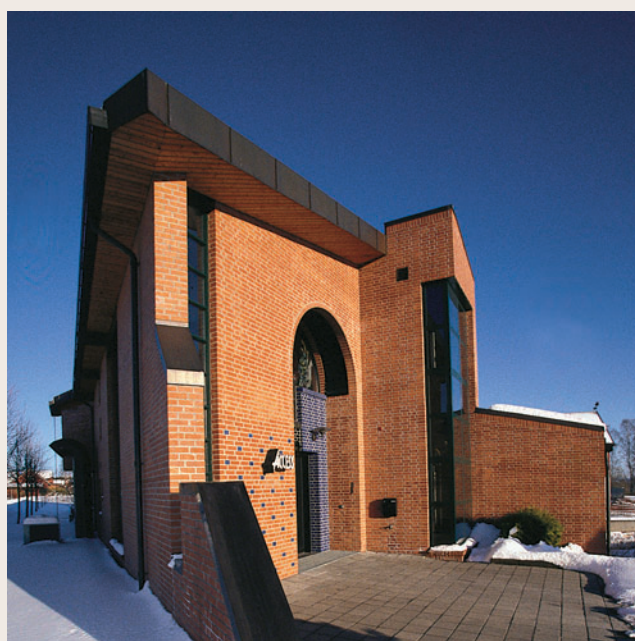

Access Trappeheiser AS

Postboks 430
N-2303 Hamar

Tlf.: 62 51 85 00
Fax: 62 51 85 01

trappeheiser@access-gruppen.no
www.access-gruppen.no

Besøksadresse: Aluvegen 95, 2319 Hamar