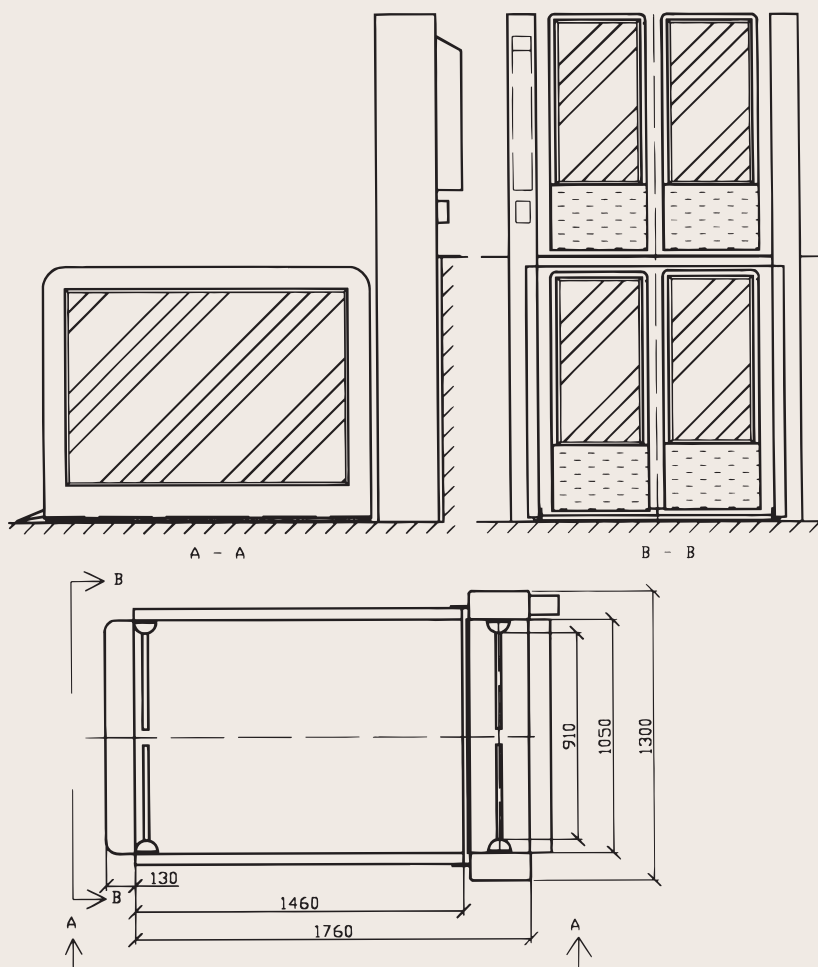

Tekniske data

Last:	300kg
Hastighet:	0,06 m/s
Løfthøyde:	0,5 - 3 m
Strøm:	3 x 230V/50Hz
Motoreffekt:	ca 1,0kW
Manøvreringsspenning:	48V
Elektrisk tilkobling:	Tilførselskabel (3 x 2,5 mm² + J), 16 A legges av elektriker fra sikringskap til heisens apparatskap i bæreenheten.